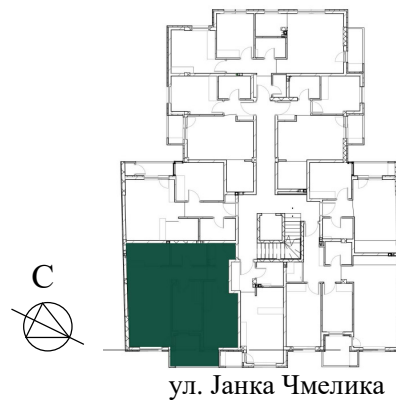

Стан 42 (3.5)	
Назив	Површина

Спаваћа соба	12.16 m ²
Спаваћа соба	8.19 m ²
Дневна соба/трпезарија	20.49 m ²
Купатило	4.23 m ²
Ходник	6.20 m ²
Тераса	6.55 m ²
Кухиња	5.12 m ²
	62.92 m ²

BRAKSPRO Инвеститор	"АРЕНА" ДОО, Илије Бирчанина 41, Нови Сад	КС 42 (3.5)		
		Објекат Стамбени објекат Су+П+4+Пк и гараже у низу - П	Број пројекта п-3716	А031
Адреса Јанка Чмелика 45-47, Нови Сад кат. пар.: 5771, 5772, 5773, 5774 КО Нови Сад 1		Датум Јануар 2021	Одговорни пројектант Ivan Brakočević d.i.a.	
		Размера	1 : 50	