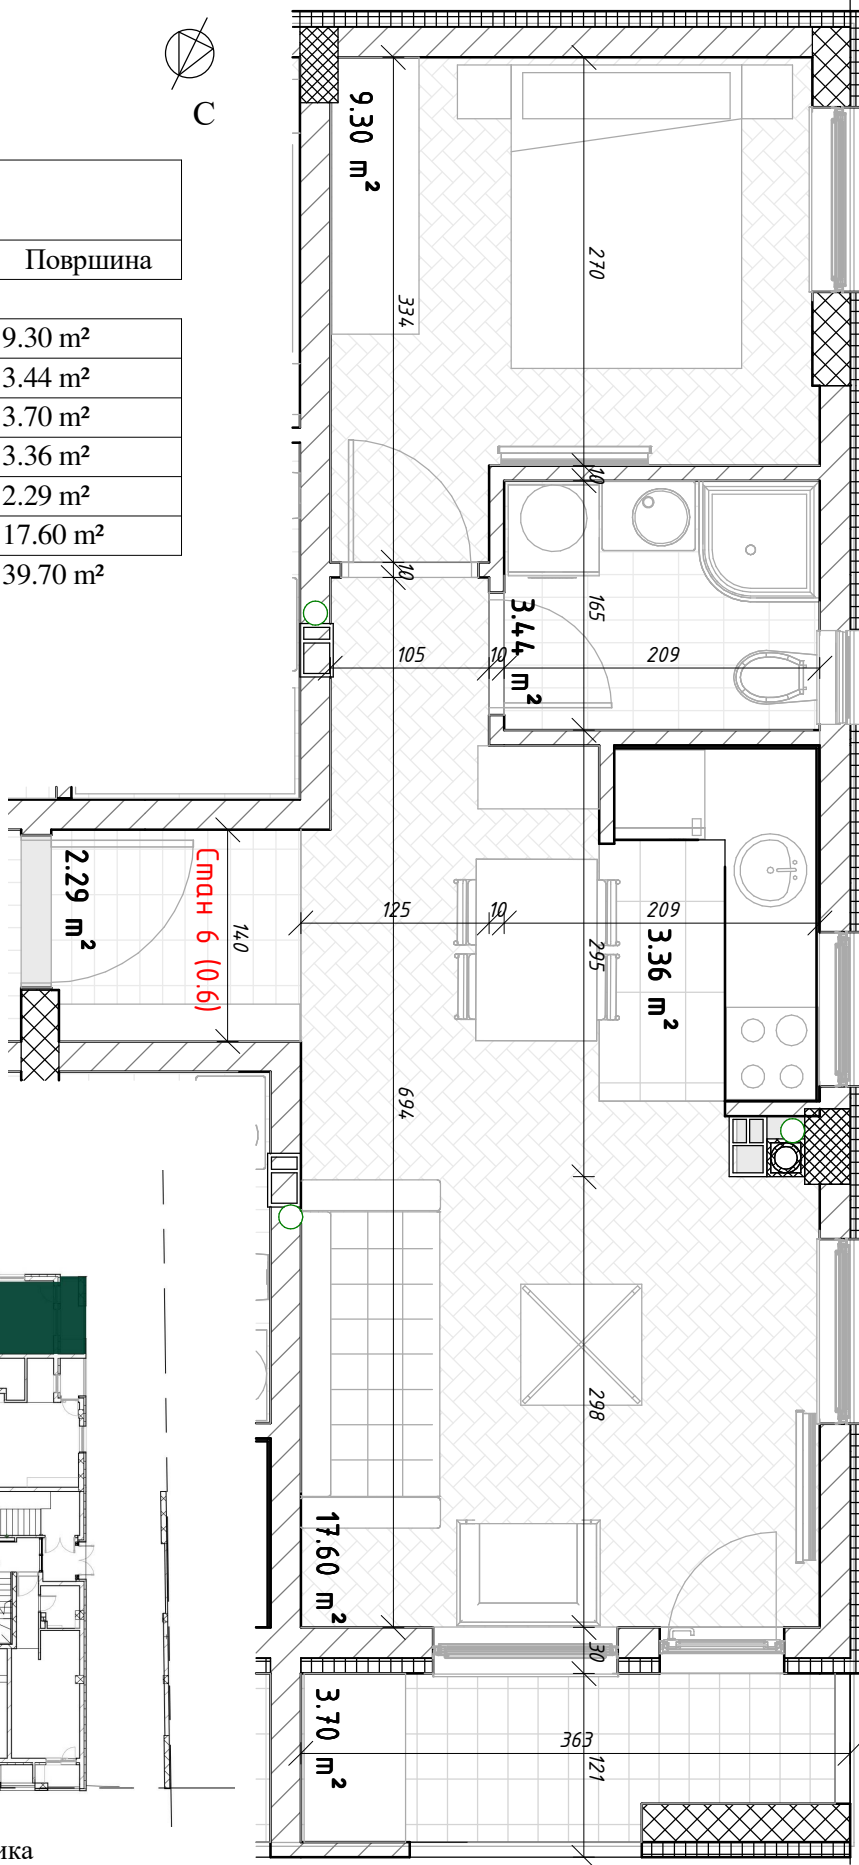

Стан 6 (0.6)	
Назив	Површина

Спаваћа соба	9.30 m ²
Купатило	3.44 m ²
Тераса	3.70 m ²
Кухиња	3.36 m ²
Ходник	2.29 m ²
Дневна соба/трпезарија	17.60 m ²
	39.70 m ²

ул. Јанка Чмелика

BRAKSPRO

Инвеститор

"АРЕНА" ДОО, Илије Бирчанина 41, Нови Сад

КС 6 (0.6)

Објекат **Стамбени објекат Су+П+4+Пк и гараже у низу - П**

Број пројекта **п-3716**

A019

Датум **Јануар 2021**

Адреса **Јанка Чмелика 45-47, Нови Сад кат. пар.: 5771,
5772, 5773, 5774 КО Нови Сад 1**

Одговорни пројектант

Иван Бракочевић д.и.а.

Размера

1 : 50