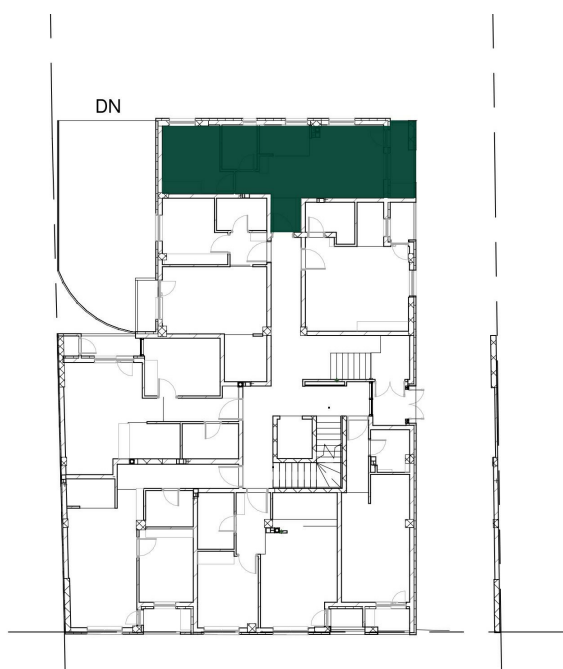

Стан 6 (0.6)	
Назив	Површина

Спаваћа соба	9.30 m ²
Купатило	3.44 m ²
Тераса	3.70 m ²
Кухиња	3.36 m ²
Ходник	2.29 m ²
Дневна соба/трпезарија	17.60 m ²
	39.70 m ²

ул. Јанка Чмелика

BRAKSPRO

Инвеститор

"АРЕНА" ДОО, Илије Бирчанина 41, Нови Сад

КС 6 (0.6)

Објекат **Стамбени објекат Су+П+4+Пк и гараже у низу - П**

Број пројекта **п-3716**

A019

Датум **Јануар 2021**

Адреса **Јанка Чмелика 45-47, Нови Сад кат. пар.: 5771,
5772, 5773, 5774 КО Нови Сад 1**

Одговорни пројектант

Иван Бракочевић д.и.а.

Размера

1 : 50